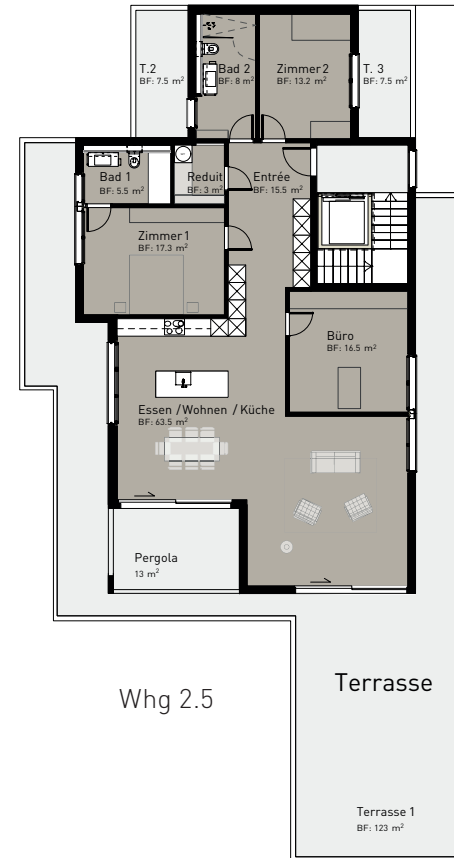

# HAUS 1 ATTIKA IM ERLISACKER 5

Whg 1.7

## Wohnung 1.7

8 ½ Zimmer + Atelier

**Nettowohnfläche:** 240 m<sup>2</sup>

**Hobbyraum:** 37 m<sup>2</sup>

**Nutzfläche:** 277 m<sup>2</sup>

**Keller:** 15 m<sup>2</sup>

**Pergola:** ca. 20 m<sup>2</sup>

**Terrassen:** ca. 228 m<sup>2</sup>

# HAUS 2 ATTIKA IM ERLISACKER 3

## Wohnung 2.5

4 ½ Zimmer

**Nettowohnfläche:** 142,5 m<sup>2</sup>

**Nutzfläche:** 142,5 m<sup>2</sup>

**Keller:** 26 m<sup>2</sup>

**Pergola:** ca. 13 m<sup>2</sup>

**Terrassen:** ca. 138 m<sup>2</sup>

Whg 2.5